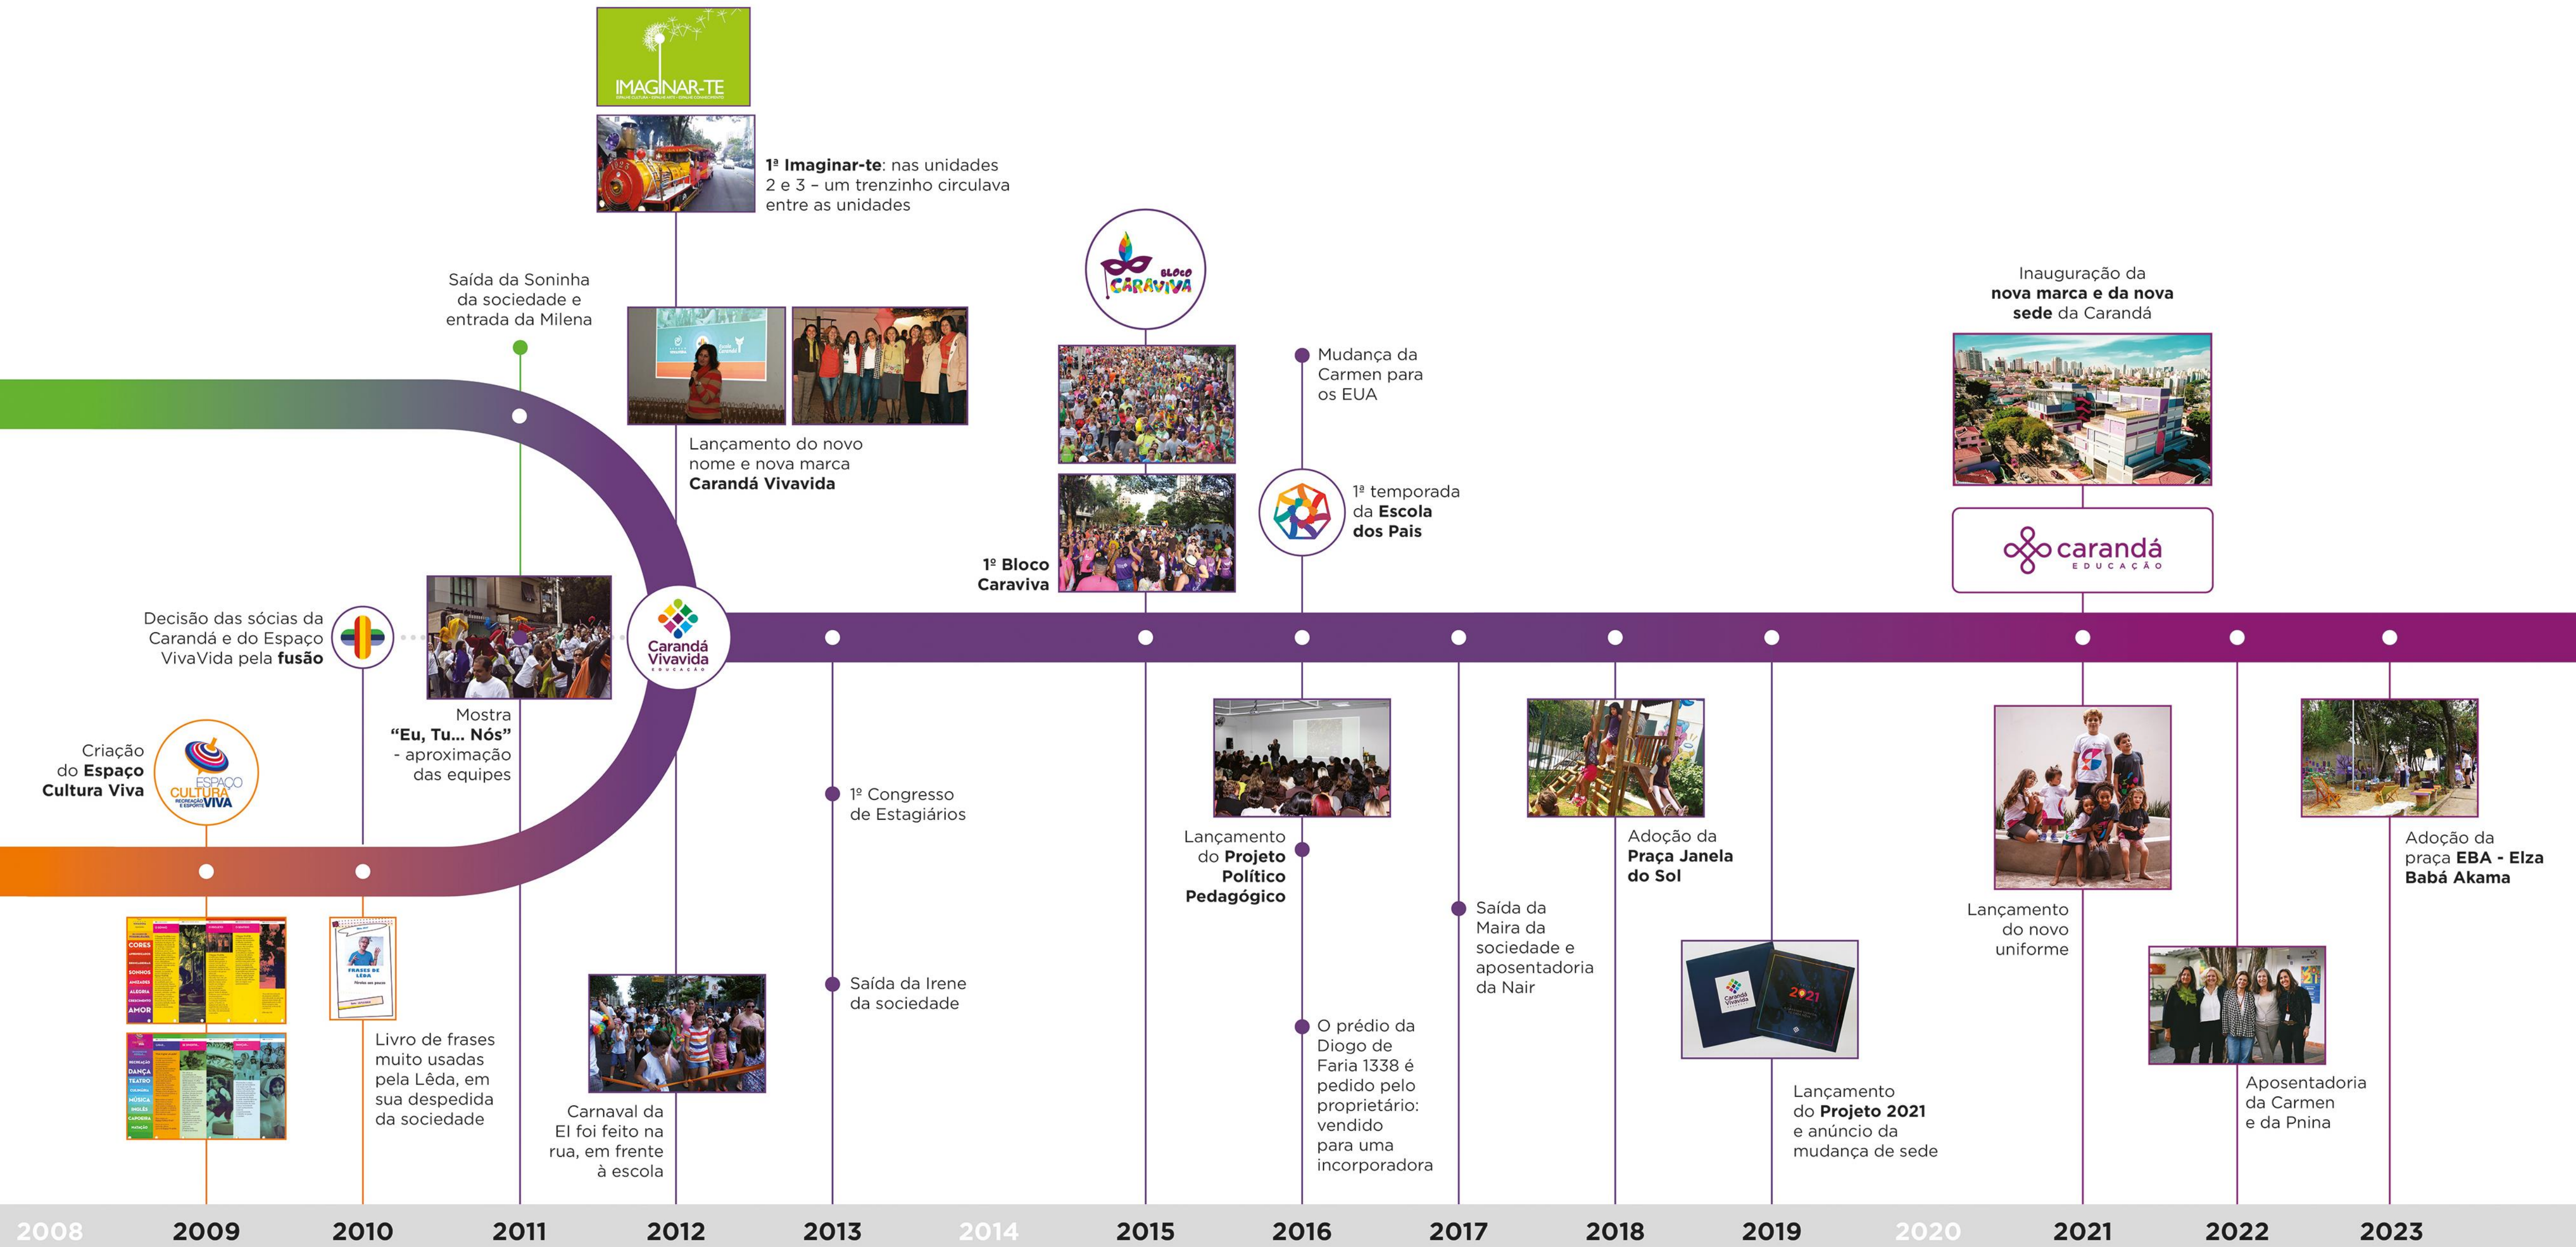

1º Acantonamento com o Leões da Montanha, empresa originária do Acamerê

Abertura do Ginásio (5ª série)

Passeio Ciclístico

Saída da Leila da sociedade

Acampamento dentro da escola, com barracas de camping

Formação do grupo de teatro dos pais

Início do Projeto 23 Letras (atual 26 Letras)

1ª Festa Junina aberta aos pais e à comunidade (Comissão de Pais)

Início do Espaço VivaVida: Carmen, Cris, Lêda, Pnina e Stela

1º Espaço Arte

Lançamento do Projeto Político Pedagógico

1997

1998

1999

2000

2001

2002

2003

2004

2005

2006

2007

20

Criação do Espaço Cultura Viva

Decisão das sócias da Carandá e do Espaço VivaVida pela fusão

Mostra "Eu, Tu... Nós" - aproximação das equipes

Saída da Soninha da sociedade e entrada da Milena